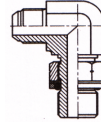

KOMATSU® Male to Metric Port Male Adjustable 90° Elbow (Nut / Washer / O-Ring)

Part Number	KOM	MM
19KH-14-12	14x1.5	12x1.5
19KH-14-14	14x1.5	14x1.5
19KH-16-14	16x1.5	14x1.5
19KH-18-14	18x1.5	14x1.5
19KH-18-16	18x1.5	16x1.5
19KH-18-20	18x1.5	20x1.5
19KH-20-18	20x1.5	18x1.5
19KH-22-20	22x1.5	20x1.5
19KH-24-20	24x1.5	20x1.5
19KH-30-20	30x1.5	20x1.5
19KH-30-24	30x1.5	24x1.5
19KH-30-27	30x1.5	27x2.0
19KH-33-33	33x1.5	33x2.0